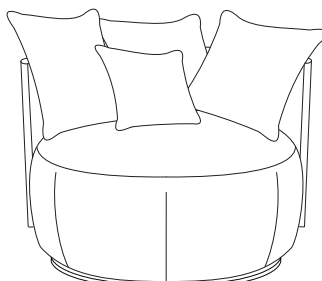

Poufs

DJ Cube
43x46x43

DJ Round
49x46x49

DJ Taps
37x46x37

DJ 25
47x49x47

Pastille pouf 70
70x46x70

Pastille pouf 90
90x46x90

Pastille pouf 110
110x46x110

Seats

Pastille Lounge
114x89x110

Pastille Swing
114x89x110

Pastille LoungeXL
134x89x130

Pillows

Scatter pillow Q43C
43x43

Scatter pillow Q55C
55x55

Back pillow Q65C
65x65