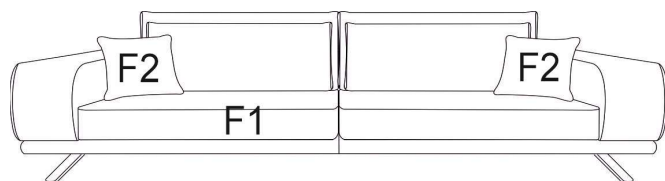

	PZANIA ...	STOF										
		LSA	LSB	LSC	LSD	LSE	LSF	LSG	LSH	LSI	LSJ	LSK
2-zit	20S2	2365	2437	2485	2532	2628	2700	2771	2843	2939	3034	3225
3-zit	30S2	2594	2678	2734	2791	2903	2987	3071	3155	3267	3380	3604
3,5-zit	35S2	2863	2954	3015	3076	3197	3288	3379	3470	3592	3714	3957
4-zit	40S2	3175	3280	3350	3420	3560	3664	3769	3874	4014	4154	4433
2-zit 1 arm L/R	20SL/20SR	2143	2204	2244	2285	2367	2428	2489	2550	2631	2713	2875
3-zit 1 arm L/R	30SL/30SR	2380	2454	2503	2552	2651	2725	2799	2873	2972	3071	3268
3,5-zit 1 arm L/R	35SL/35SR	2646	2727	2782	2836	2945	3026	3108	3190	3298	3407	3625
4-zit 1 arm L/R	40SL/40SR	2961	3057	3121	3185	3313	3409	3505	3601	3729	3856	4112
3-zit zonder armen	30SN	2190	2254	2296	2339	2424	2487	2551	2615	2700	2785	2955
3,5-zit zonder armen	35SN	2490	2561	2609	2656	2750	2821	2892	2963	3058	3152	3341
Bob 1 arm L/R*	BOBL/BOBR	2224	2289	2332	2375	2462	2526	2591	2656	2742	2828	3001
Lounge L/R*	LOLL/LOLR	3196	3297	3364	3432	3566	3667	3768	3869	4003	4138	4407
Small lounge L/R*	LOSL/LOSR	2822	2913	2973	3034	3155	3246	3337	3427	3548	3670	3912
Hoek 90°	90C	1904	1979	2028	2078	2177	2251	2325	2400	2499	2598	2796
Poef 86x86 cm	POU8686	1050	1071	1085	1099	1127	1149	1170	1191	1219	1247	1303
Extra sierkussen Q43C	PSPILLQ43C	38	42	46	48	53	59	63	67	71	78	90
35S2+20S2		5.228	5.391	5.500	5.608	5.825	5.988	6.151	6.313	6.530	6.748	7.182
LOUL+35SR		5.842	6.024	6.146	6.268	6.511	6.693	6.876	7.058	7.302	7.545	8.032

verkoop BE 06-11-2022

TE KIEZEN OPTIES

F1 main fabric
F2 fabric scatter pillows

see fabric list
see fabric list

STANDAARD: pootjes type 756 (Zania) - zwart gelakt metaal
alle sierkussens zijn mogelijk in een tweede stof zonder meerprijs